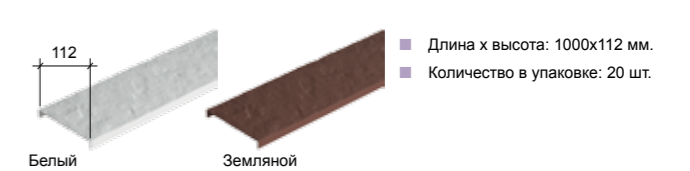

УНИВЕРСАЛЬНЫЕ АКСЕССУАРЫ 30 ММ

Профиль J18

Профиль J26

Профиль J30

Околооконный профиль 89 мм / 30 мм

Наличник 89 мм / 30 мм

Базовая планка

Бордюр универсальный