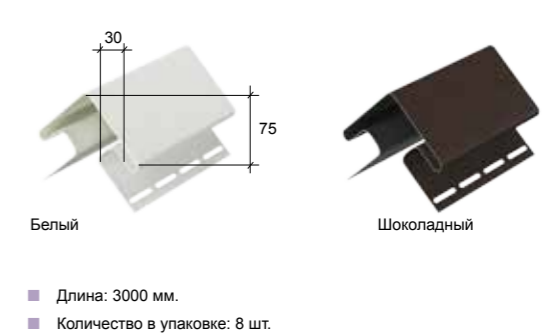

Внешний угол 75 мм / 30 мм