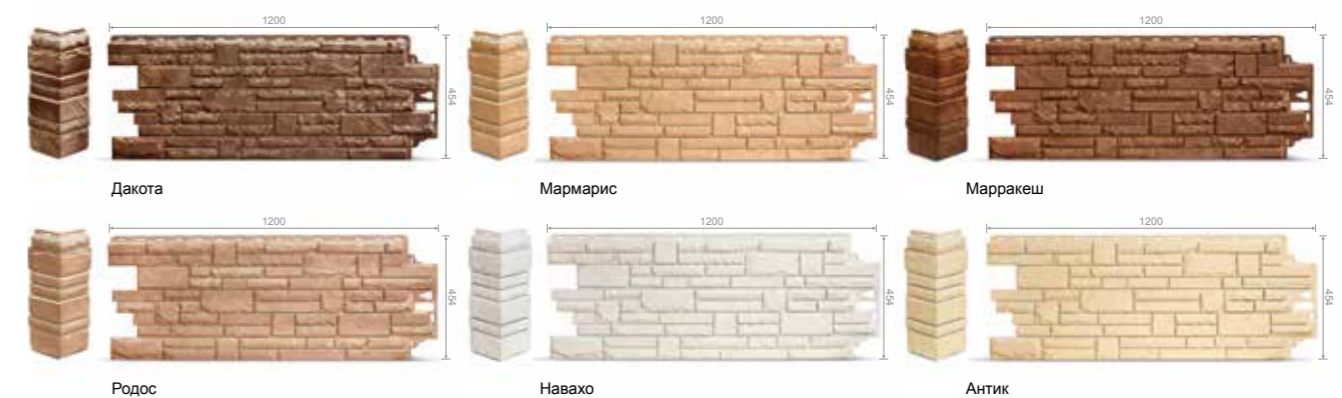

Коллекция «STERN»

Коллекция STERN имитирует колотый слоистый песчаник из камней разного размера. Цветовая гамма из 6 цветов имеет особый перелив, придающий панелям максимальное соответствие натуральной каменной кладке.

- Рабочая длина: 1073 мм.
- Рабочая ширина: 427 мм.
- Рабочая площадь панели: 0,46 м².
- Количество в коробке: 10 шт.
- Высота профиля: 25 мм.