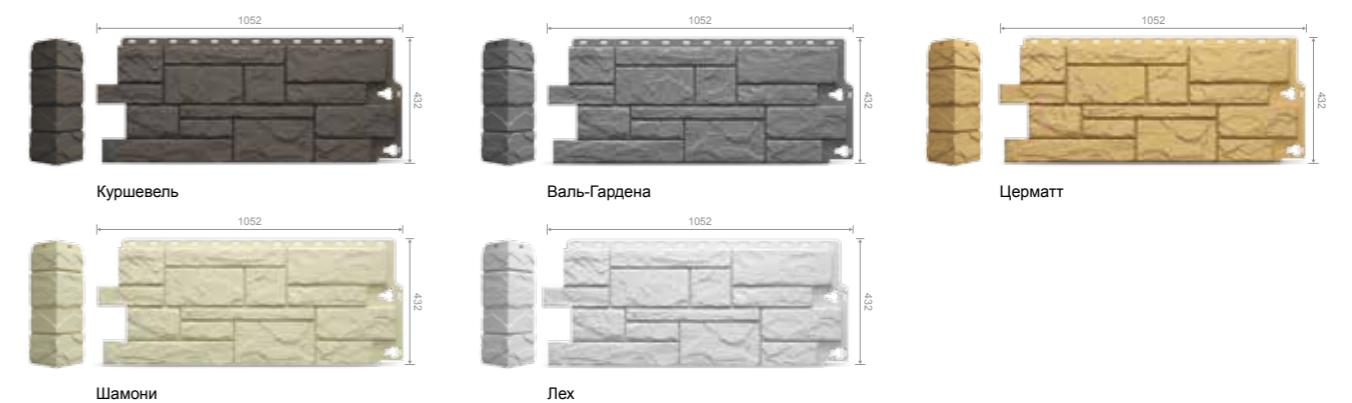

Коллекция «СЛАНЕЦ»

Коллекция СЛАНЕЦ имитирует натуральный сланец, который давно и активно используется в качестве материала для отделки зданий. Он имеет красивую слоистую структуру из набора пластин, которую удалось полностью передать в панелях СЛАНЕЦ. Коллекция включает 5 цветов. Такие панели очень эффектно будут смотреться на любом здании.

- Рабочая длина: 930 мм.
- Рабочая ширина: 406 мм.
- Рабочая площадь панели: 0,38 м².
- Количество в коробке: 10 шт.
- Высота профиля: 26 мм.