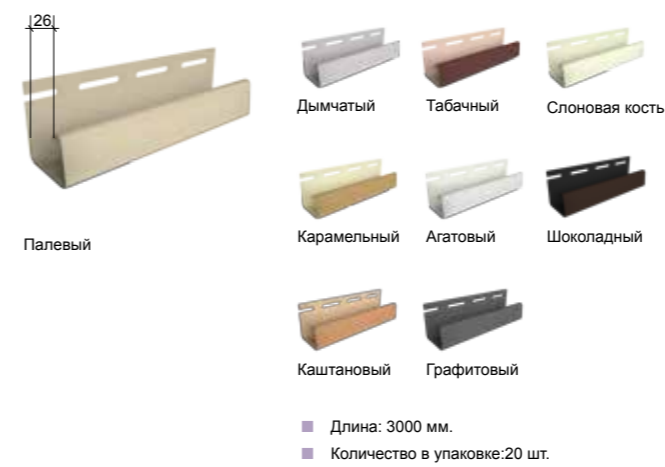

Профиль J26