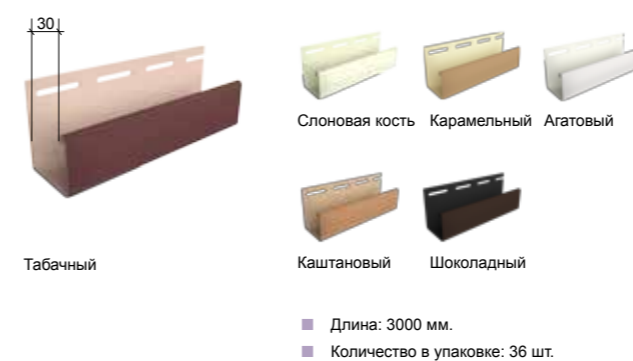

УНИВЕРСАЛЬНЫЕ АКСЕССУАРЫ 30 ММ

Профиль J18

Профиль J26

Профиль J30

Околооконный профиль 89 мм / 30 мм

Наличник 89 мм / 30 мм

Базовая планка

Бордюр универсальный