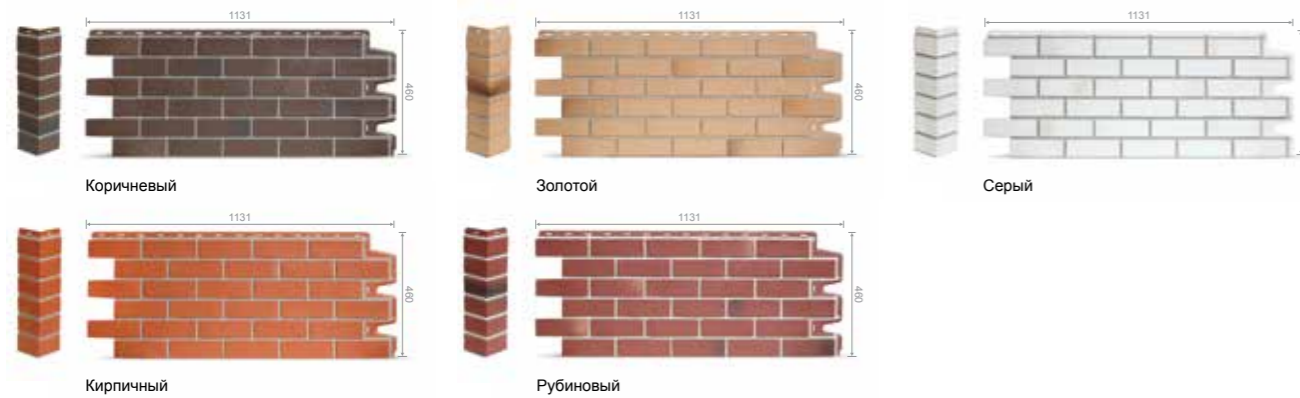

Коллекция «BERG»

Коллекция BERG имитирует натуральный кирпич и создает эффект кирпичной кладки. Коллекция включает 5 классических цветов натурального кирпича. Текстура, особое окрашивание и контрастно прокрашенные швы максимально приближены к натуральному материалу.

- Рабочая длина: 1015 мм.
- Рабочая ширина: 434 мм.
- Рабочая площадь панели: 0,44 м².
- Количество в коробке: 10 шт.
- Высота профиля: 17 мм.