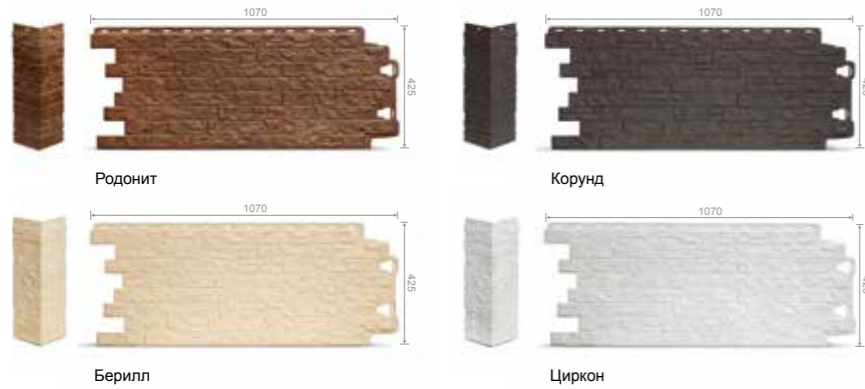

Коллекция «EDEL»

Коллекция EDEL относится к классу цокольных панелей, которые применяются для отделки цоколя здания. Имеют облегченную структуру слоистого песчаника. Панели выполнены в 4 цветах.

- Рабочая длина: 945 мм.
- Рабочая ширина: 400 мм.
- Рабочая площадь панели: 0,38 м2
- Количество в коробке: 10 шт.
- Высота профиля: 15 мм.